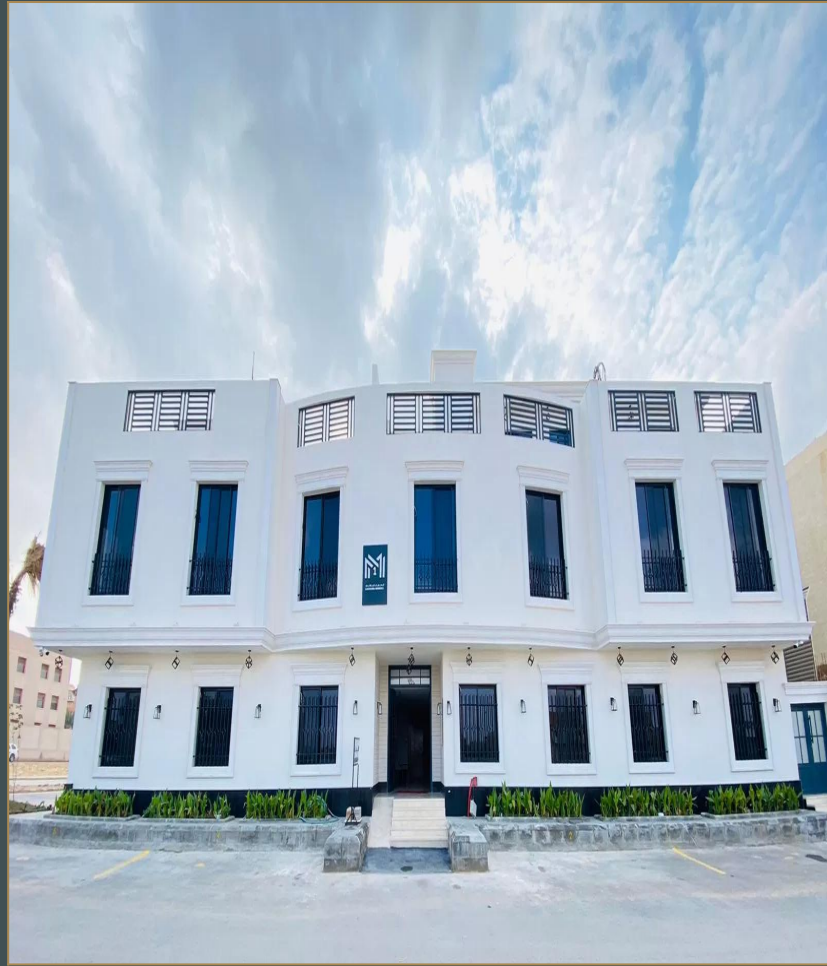

تفاصيل المشروع:

| | |
|------------------|---|
| إسم المشروع | المهنا رزدنس قرطبه |
| نوع العقار | شقة |
| المدينه | الرياض |
| الحي | الرياض |
| الشارع | |
| واجهه العقار | شرق |
| حال العقار | جديد |
| تاريخ البناء | 1440-02-07 |
| قيمة العقار | 950000 ريال |
| مساحة العقار | 105 م |
| الطول | 10 م |
| العرض | 11 م |
| عرض الشارع | 32 م |
| عدد الغرف | 3 |
| عدد دورات المياة | 3 |
| تفاصيل أكثر | شقق فاخره تتكون من : صاله 3 غرف 3 دورات مياه سطح خاص مساحه : 105 المشروع قريب من : بارك افنيو مول حديقه قرطبه الغربيه مسجد ابو عبد المحسن |

صورة الواجهه:

صور داخلية: